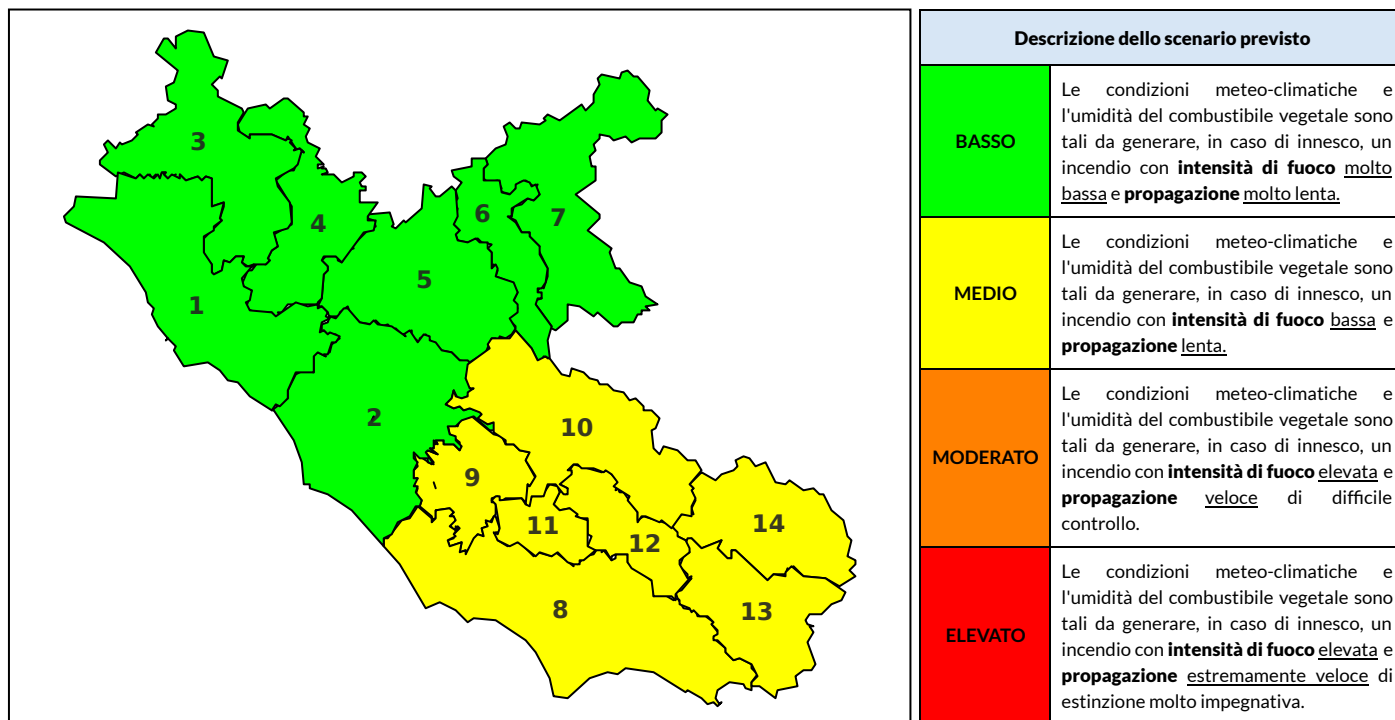

BOLLETTINO DI PERICOLOSITA' DA INCENDI BOSCHIVI

Previsioni per oggi 5-9-2024

Livello di pericolosità da incendio boschivo per Zona di Allerta AIB

Bollettino emesso nel periodo della campagna AIB Lazio sulla base del modello previsionale RISICOLazio, sviluppato in collaborazione con Fondazione CIMA, che fornisce un supporto per la valutazione della Pericolosità da incendio boschivo aggregata sulle Zone di Allerta AIB, approvate come parte integrante del Piano AIB Lazio 2020-2022 con DGR n° 270 del 15/05/2020. Il dettaglio della distribuzione dei Comuni nelle Zone AIB è consultabile al link https://protezionecivile.regione.lazio.it/zone_allerta_aib_comuni/. Le Norme Comportamentali per la popolazione sono consultabili al link https://protezionecivile.regione.lazio.it/norme_comportamentali_aib/.

Zona AIB	1	2	3	4	5	6	7	8	9	10	11	12	13	14
Livello Pericolosità	BASSO	BASSO	BASSO	BASSO	BASSO	BASSO	BASSO	MEDIO	MEDIO	MEDIO	MEDIO	MEDIO	MEDIO	MEDIO

NOTE

BOLLETTINO DI PERICOLOSITA' DA INCENDI BOSCHIVI

Previsioni per domani 6-9-2024

Livello di pericolosità da incendio boschivo per Zona di Allerta AIB

Bollettino emesso nel periodo della campagna AIB Lazio sulla base del modello previsionale RISICOLazio, sviluppato in collaborazione con Fondazione CIMA, che fornisce un supporto per la valutazione della Pericolosità da incendio boschivo aggregata sulle Zone di Allerta AIB, approvate come parte integrante del Piano AIB Lazio 2020-2022 con DGR n° 270 del 15/05/2020. Il dettaglio della distribuzione dei Comuni nelle Zone AIB è consultabile al link https://protezionecivile.regione.lazio.it/zone_allerta_aib_comuni/. Le Norme Comportamentali per la popolazione sono consultabili al link https://protezionecivile.regione.lazio.it/norme_comportamentali_aib/.

Zona AIB	1	2	3	4	5	6	7	8	9	10	11	12	13	14
Livello Pericolosità	MEDIO	MEDIO	MEDIO	MEDIO	MEDIO	BASSO	BASSO	MODERATO	MODERATO	MEDIO	MODERATO	MODERATO	MODERATO	MODERATO