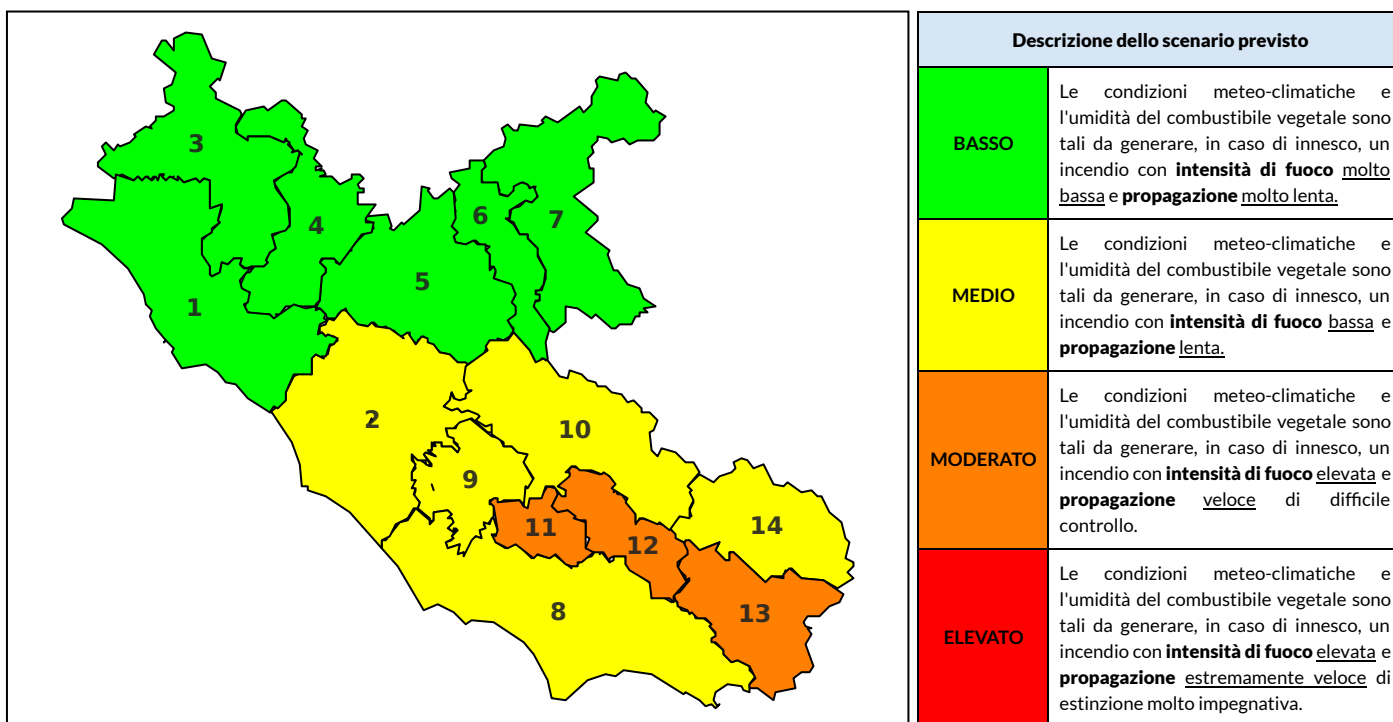

BOLLETTINO DI PERICOLOSITA' DA INCENDI BOSCHIVI

Previsioni per oggi 5-9-2024

Livello di pericolosità da incendio boschivo per Zona di Allerta AIB

Bollettino emesso nel periodo della campagna AIB Lazio sulla base del modello previsionale RISICOLazio, sviluppato in collaborazione con Fondazione CIMA, che fornisce un supporto per la valutazione della Pericolosità da incendio boschivo aggregata sulle Zone di Allerta AIB, approvate come parte integrante del Piano AIB Lazio 2020-2022 con DGR n° 270 del 15/05/2020. Il dettaglio della distribuzione dei Comuni nelle Zone AIB è consultabile al link https://protezionecivile.regione.lazio.it/zone_allerta_aib_comuni/. Le Norme Comportamentali per la popolazione sono consultabili al link https://protezionecivile.regione.lazio.it/norme_comportamentali_aib/.

Zona AIB	1	2	3	4	5	6	7	8	9	10	11	12	13	14
Livello Pericolosità	BASSO	BASSO	BASSO	BASSO	BASSO	BASSO	BASSO	MEDIO	MEDIO	MEDIO	MEDIO	MEDIO	MEDIO	MEDIO

NOTE

BOLLETTINO DI PERICOLOSITA' DA INCENDI BOSCHIVI

Previsioni per domani 6-9-2024

Livello di pericolosità da incendio boschivo per Zona di Allerta AIB

Bollettino emesso nel periodo della campagna AIB Lazio sulla base del modello previsionale RISICOLazio, sviluppato in collaborazione con Fondazione CIMA, che fornisce un supporto per la valutazione della Pericolosità da incendio boschivo aggregata sulle Zone di Allerta AIB, approvate come parte integrante del Piano AIB Lazio 2020-2022 con DGR n° 270 del 15/05/2020. Il dettaglio della distribuzione dei Comuni nelle Zone AIB è consultabile al link https://protezionecivile.regione.lazio.it/zone_allerta_aib_comuni/. Le Norme Comportamentali per la popolazione sono consultabili al link https://protezionecivile.regione.lazio.it/norme_comportamentali_aib/.

Zona AIB	1	2	3	4	5	6	7	8	9	10	11	12	13	14
Livello Pericolosità	BASSO	MEDIO	BASSO	BASSO	BASSO	BASSO	BASSO	MEDIO	MEDIO	MEDIO	MODERATO	MODERATO	MODERATO	MEDIO

BOLLETTINO DI PERICOLOSITA' DA INCENDI BOSCHIVI